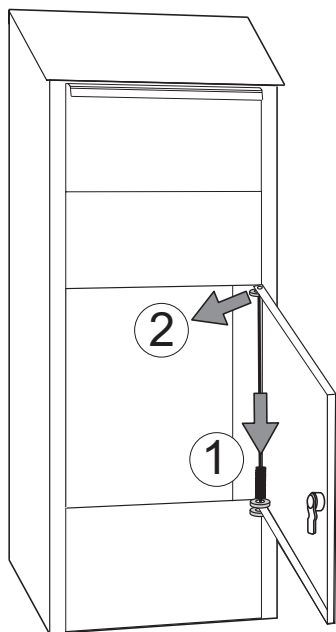

- ⓈE Demontering
- ⓃO Demontering
- ⓃK Afmontering
- ⓁI Purkaminen
- ⓄB Disassembly

- ⓈE Montering
- ⓃO Montering
- ⓃK Montering
- ⓁI Asennus
- ⓄB Assembly

www.habo.com

HABO SVERIGE • OY HABO FINLAND AB
HABO DANMARK A/S • HABO INDUSTRIBESLAG AS

1608:1