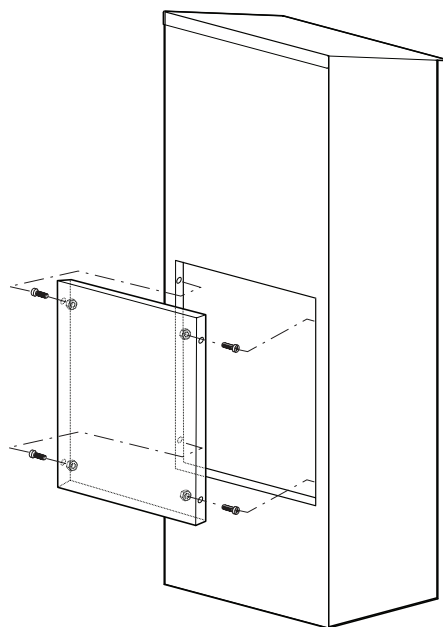

- ⓈE Demontering
- ⓃO Demontering
- ⓃK Afmontering
- ⓁI Purkaminen
- ⓄB Disassembly

- ⓈE Montering
- ⓃO Montering
- ⓃK Montering
- ⓁI Asennus
- ⓄB Assembly

www.habo.com

HABO SVERIGE • OY HABO FINLAND AB
HABO DANMARK A/S • HABO INDUSTRIBESLAG AS

1608:1