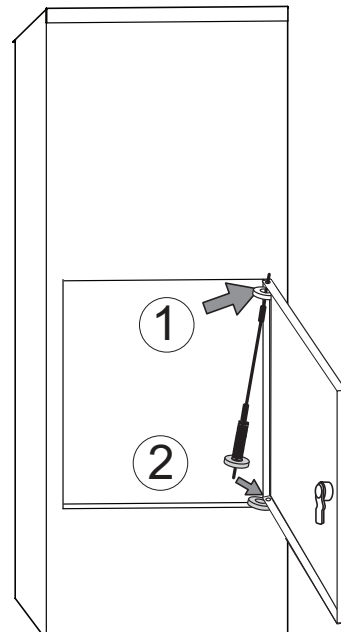

- ⓈE Demontering
- ⓃO Demontering
- ⓃK Afmontering
- ⓁI Purkaminen
- ⓄB Disassembly

- ⓈE Montering
- ⓃO Montering
- ⓃK Montering
- ⓁI Asennus
- ⓄB Assembly

www.habo.com

HABO SVERIGE • OY HABO FINLAND AB
HABO DANMARK A/S • HABO INDUSTRIBESLAG AS

1608:1