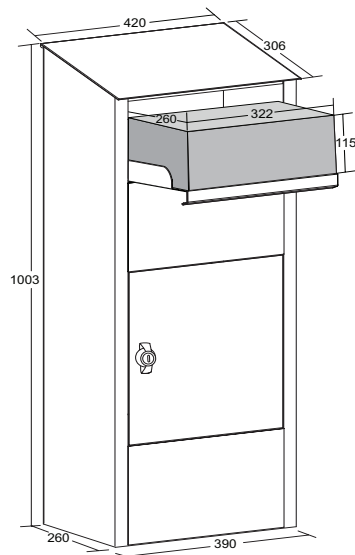

habo®

- ⓈE Paketpostlåda 9443B
- ⓃO Pakkepostkasse 9443B
- ⓃK Pakkepostkasse 9443B
- ⓁI Pakettipostilaatikko 9443B
- ⓄB Parcel drop box 9443B

- ⓈE Valfri montering av tömningsluckan på fram- eller baksidan.
- ⓃO Valgfri montering av tømmeuke på for- eller bakside.
- ⓃK Valgfri montering af tømninglågen på for- eller bagsiden.
- ⓁI Tyhjennysluukun asennus laatikon etu- tai takapuolelle.
- ⓄB Optional fitting of emptying hatch on front or rear.