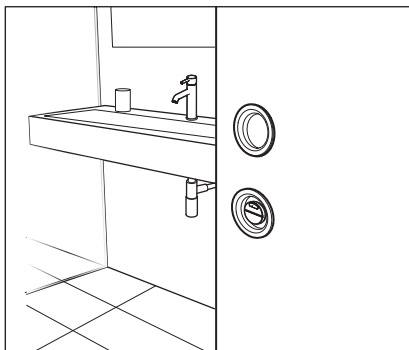

habo®

SE Monteringsanvisning
NO Monteringsveiledning
DK Monteringsvejledning
FI Asennusohje
GB Mounting instructions

Rengöring / Rengjøring / Rengöring / Puhdistus / Clean

Neutral soap
and water

Soft sponge