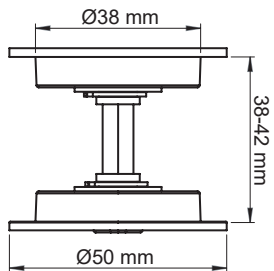

habo®

SE Monteringsanvisning
NO Monteringsveiledning
DK Monteringsvejledning
FI Asennusohje
GB Mounting instructions

Rengöring / Rengjøring / Rengöring / Puhdistus / Clean

Neutral soap
and water

Soft sponge

Dry

Steel wool

Soap powder

2024-09-17:1