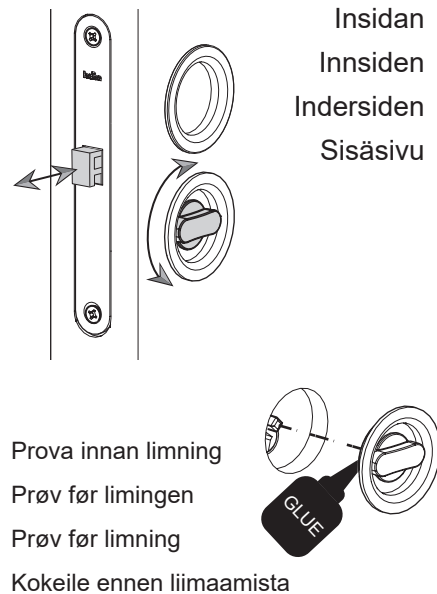

Dry

Steel wool

Soap powder

2024-09-17:1

Utsidan
Utsiden
Ydersiden
Ulkosivu

2a

1

Insidan
Innsiden
Indersiden
Sisäsivu