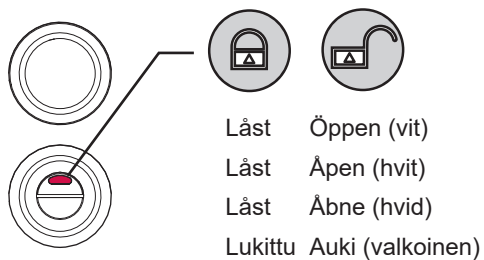

habo®

SE Monteringsanvisning
NO Monteringsveiledning
DK Monteringsvejledning
FI Asennusohje
GB Mounting instructions

Rengöring / Rengjøring / Rengöring / Puhdistus / Clean

Neutral soap
and water

Soft sponge

Dry

Steel wool

Soap powder

2024-09-17:1

Utsidan
Utsiden
Ydersiden
Ulkosivu

2a

1

Insidan
Innsiden
Indersiden
Sisäsivu