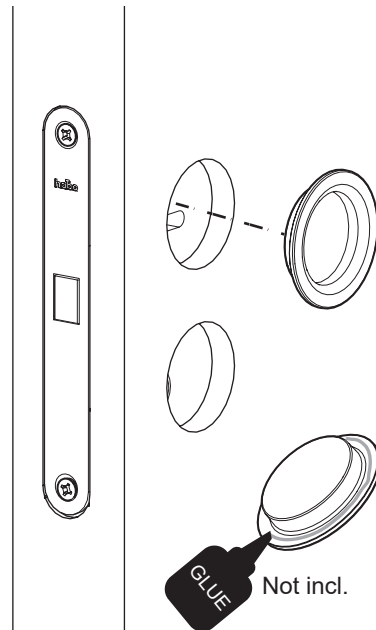

Dry

Steel wool

Soap powder

2024-09-17:1

Utsidan
Utsiden
Ydersiden
Ulkosivu

2a

1

Insidan
Innsiden
Indersiden
Sisäsivu