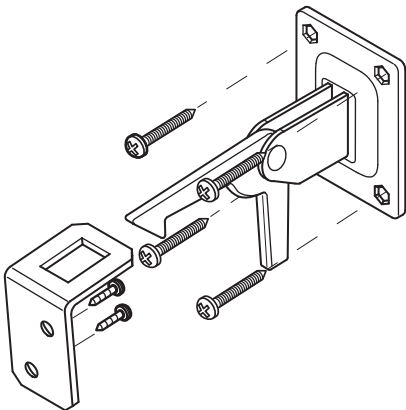

# habo

Monteringsanvisning  
Installasjonsinstruksjoner  
Monteringsvejledning  
Asennusohje

- (SE) Grindhake av varmgalvaniserat stål.
- (NO) Grindkrok Varmgalvanisert.
- (DK) Gliphage af stål. inkl. slutblik. Varmgalvaniseret.
- (FI) Portinsalpa kuumasinkitystä teräksestä.