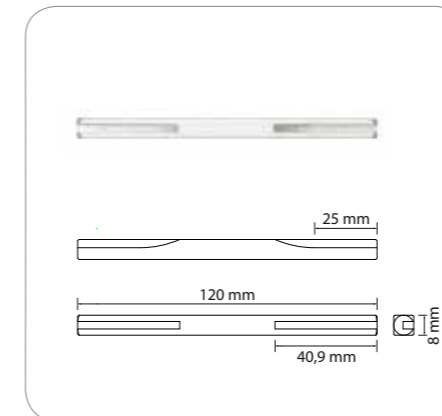

Kara

16730 Kara 120 mm dacromet

Teräskara, jossa dacromet-pinnoite.