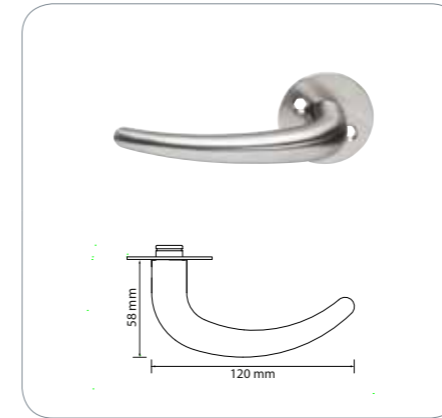

Ovenpainike 316-1

16636 Ovenpainike 316-1 19 mm ilman rosettia

Ovenpainike harjattua, ruostumatonta, haponkestävää terästä. Sopii 35–60 mm:n vahvuisiin oviin.

Ovenpainike 316-2

16621 Ovenpainike 316-2 16 mm, rosetilla

16622 Ovenpainike 316-2 19 mm, rosetilla

Ovenpainike harjattua, ruostumatonta, haponkestävää terästä. Sopii 35–60 mm:n vahvuisiin oviin. Toimitukseen sisältyy 2 kpl M4 x 38 mm, 2 kpl M4 x 75 mm:n katkouraruuveja sekä 2 kpl M4-hylsymuttereita ja 1 ruuvin ohjuri.

Ovenpainike 316-2

16623 Ovenpainike 316-2 16 mm ilman rosettia

16624 Ovenpainike 316-2 19 mm ilman rosettia

16625 Ovenpainike 316-2 16 mm, massiivi ilman rosettia

Ovenpainike harjattua, ruostumatonta, haponkestävää terästä. Sopii 35–60 mm:n vahvuisiin oviin.