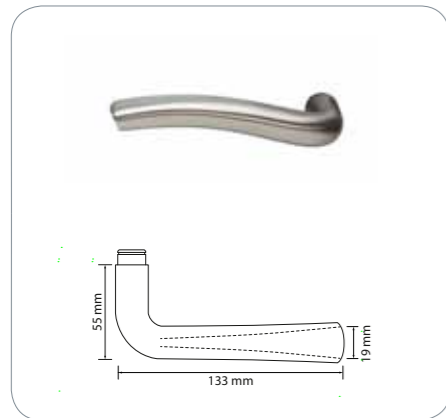

Löydä omat suosikkisi

Ovenpainike 316-1

16635 Ovenpainike 316-1 19 mm, rosetilla

Ovenpainike harjattua, ruostumatonta, haponkestävää terästä. Sopii 35–60 mm:n vahvuisiin oviin. Toimitukseen sisältyy 2 kpl M4 x 38 mm, 2 kpl M4 x 75 mm:n katkouraruuveja sekä 2 kpl M4-hylsymuttereita ja 1 ruuvin ohjuri.