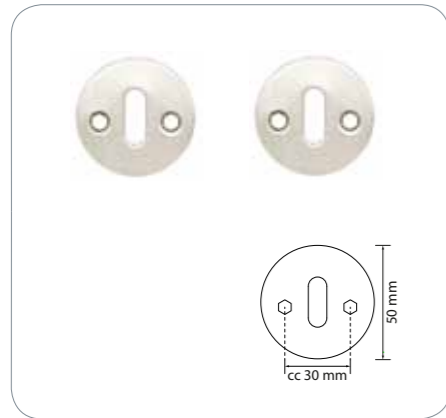

Ovenpainike 316-4

16632 Ovenpainike 316-4 113,5 mm, massiivi, ilman rosettia

16634 Ovenpainike 316-4 125 mm, massiivi, ilman rosettia

Ovenpainike harjattua, ruostumatonta, haponkestävää terästä. Sopii 35–60 mm:n vahvuisiin oviin.

Rosetit

16637 Rosetti 2 mm

Rosetit, 2 kpl, harjattua ruostumatonta, haponkestävää terästä. Sopivat 35–75 mm:n vahvuisiin oviin. Toimitukseen sisältyy 2 kpl M4 x 38 mm, 2 kpl M4 x 75 mm:n katkouraruuveja sekä 2 kpl M4-hylsymuttereita ja 1 ruuvihohuri.