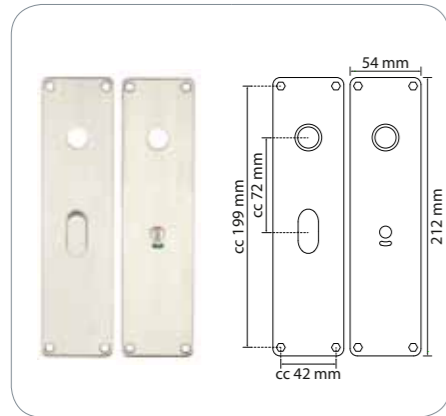

Pitkäkilpisetti WC

16748 Pitkäkilpisetti WC 2835-72 212 x 54 mm

WC-setti cc 72 mm harjattua, ruostumatonta haponkestävää terästä. Asennetaan sisäoven lukkoon. Toimitukseen sisältyy 4 kpl M4 x 75 mm:n katkouraruuveja, 4 kpl M4-hylsymuttereita ja 8 kpl puuruuveja.