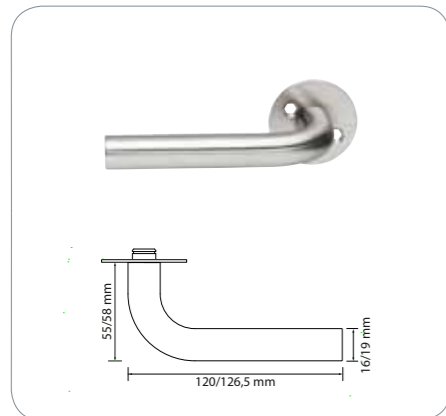

Ovenpainike 316-2

16621 Ovenpainike 316-2 16 mm, rosetilla

16622 Ovenpainike 316-2 19 mm, rosetilla

Ovenpainike harjattua, ruostumatonta, haponkestävää terästä. Sopii 35–60 mm:n vahvuisiin oviin. Toimitukseen sisältyy 2 kpl M4 x 38 mm, 2 kpl M4 x 75 mm:n katkouraruuveja sekä 2 kpl M4-hylsymuttereita ja 1 ruuvin ohjuri.