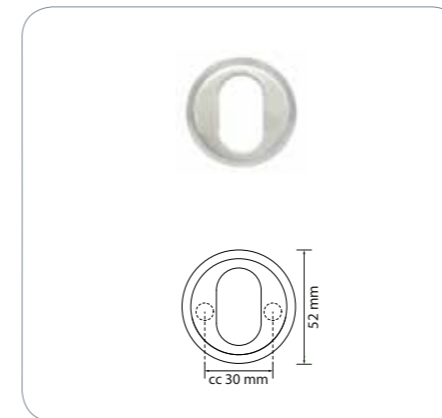

Sylinterirengas

16647 Sylinterirengas 41 6 mm

16648 Sylinterirengas 41 8 mm

16649 Sylinterirengas 41 11 mm

16650 Sylinterirengas 41 13 mm

16651 Sylinterirengas 41 16 mm

16652 Sylinterirengas 41 18 mm

16653 Sylinterirengas 41 21 mm

16654 Sylinterirengas 41 24 mm

Sylinterirengas harjattua, ruostumatonta, haponkestävää terästä.