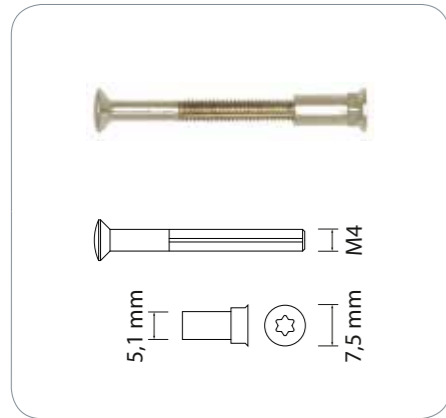

Habo tarjoaa sertifioitua laatua

Pohjoismaiden johtavana helatoimittajana ymmärrämme huolellisten materiaalivalintojen merkityksen. Saavuttaaksemme parhaan muodon, vahvuuden ja ominaisuudet asetamme tuotteillemme korkeat vaatimukset.

Kaikki 316-tuotteet on testattu ja sertifioitu kategorian EN 1906:2012 mukaan, joka on vaativin eurooppalainen standardi. Lue lisää sertifikaatista kotisivuiltamme.

Ruuvisarja

16734 Ruuvisarja M4 x 38 mm

Ruuvi ja hylsymutteri nikkelöityä messinkiä. Sisältää 2 kpl M4 x 38 mm:n ruuveja ja 2 kpl M4-hylsymuttereita.