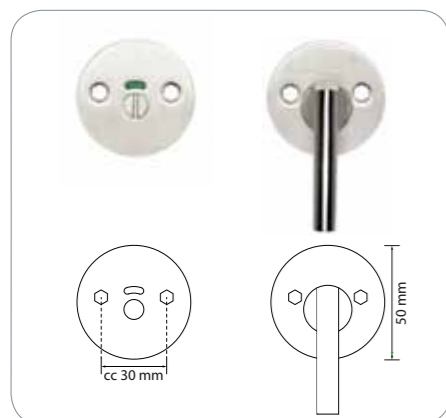

WC-vääntönuppi

16642 WC-vääntönuppi hpc 2 mm

WC-vääntönuppi hpc harjattua, ruostumatonta, haponkestävää terästä. Sopii lukkorunkoihin 62014, 62020, 6565 ja 35–75 mm:n vahvuisiin oviin. Toimitukseen sisältyy 2 kpl M4 x 38 mm, 2 kpl M4 x 75 mm:n katkouraruuveja ja 2 kpl M4-hylsymuttereita.