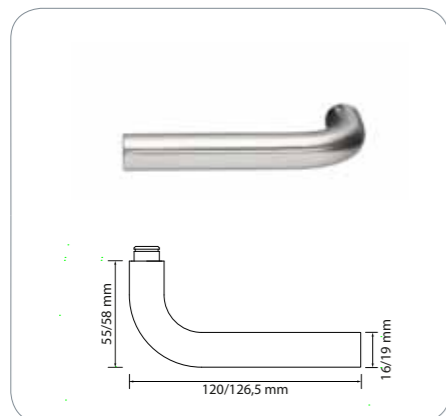

Löydä omat suosikkisi

Ovenpainike 316-1

16635 Ovenpainike 316-1 19 mm, rosetilla

Ovenpainike harjattua, ruostumatonta, haponkestävää terästä. Sopii 35–60 mm:n vahvuisiin oviin. Toimitukseen sisältyy 2 kpl M4 x 38 mm, 2 kpl M4 x 75 mm:n katkouraruuveja sekä 2 kpl M4-hylsymuttereita ja 1 ruuvin ohjuri.

Ovenpainike 316-1

16636 Ovenpainike 316-1 19 mm ilman rosettia

Ovenpainike harjattua, ruostumatonta, haponkestävää terästä. Sopii 35–60 mm:n vahvuisiin oviin.

Ovenpainike 316-2

16621 Ovenpainike 316-2 16 mm, rosetilla

16622 Ovenpainike 316-2 19 mm, rosetilla

Ovenpainike harjattua, ruostumatonta, haponkestävää terästä. Sopii 35–60 mm:n vahvuisiin oviin. Toimitukseen sisältyy 2 kpl M4 x 38 mm, 2 kpl M4 x 75 mm:n katkouraruuveja sekä 2 kpl M4-hylsymuttereita ja 1 ruuvin ohjuri.