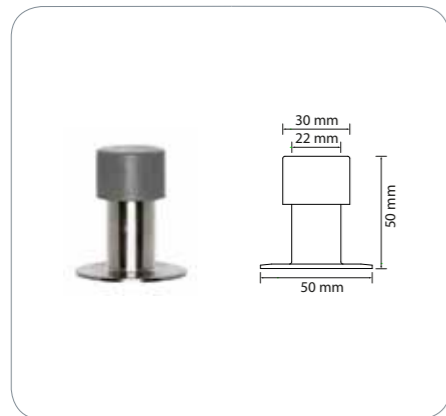

Ovenpysäytin

16673 Ovenpysäytin 2892 22 x 50 mm, harmaa

Ovenpysäytin, Ø 22 mm, harjattua ruostumatonta, haponkestävää terästä. Lattia- tai seinäkiinnitykseen.