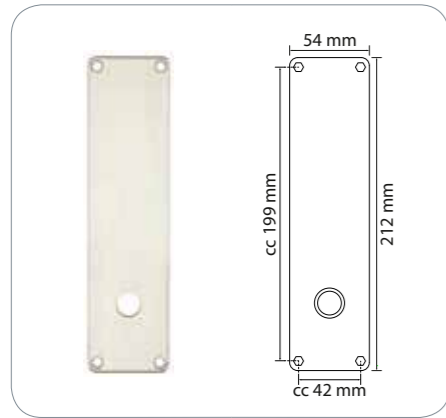

Pitkäkilpi

16739 Pitkäkilpi 2830 212 x 54 mm

Pitkäkilpi ovenpainikkeeseen harjattua, ruostumatonta, haponkestävää terästä. Toimitukseen sisältyy 4 kpl M4 x 75 mm:n katkouraruuveja, 4 kpl M4-hylsymuttereita ja 4 kpl puuruuveja.