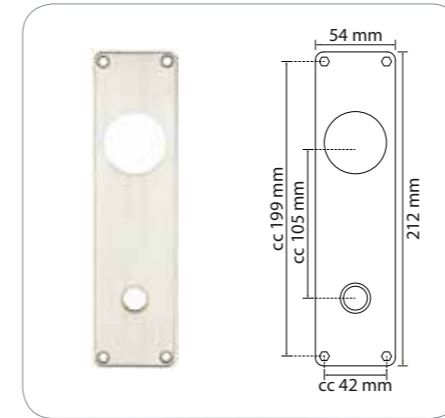

Pitkäkilpi

16746 Pitkäkilpi 2852-105 212 x 54 mm

Pitkäkilpi ovenpainikkeeseen, jossa reikä sylinterirenkaalle, harjattua ruostumatonta, haponkestävää terästä. Toimitukseen sisältyy 4 kpl M4 x 75 mm:n katkouraruuveja, 4 kpl M4-hylsymuttereita ja 4 kpl puuruuveja.