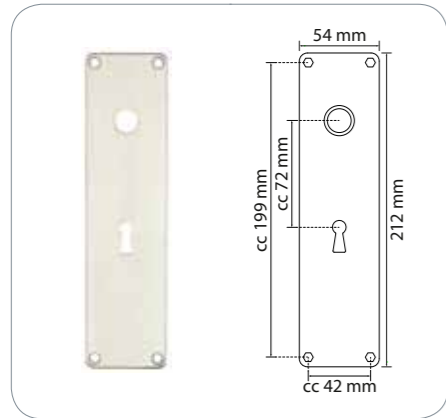

Pitkäkilpi

16742 Pitkäkilpi 2833-72 212 x 54 mm

Pitkäkilpi ovenpainikkeeseen, jossa avaimenreikä, harjattua ruostumatonta, haponkestävää terästä. Toimitukseen sisältyy 4 kpl M4 x 75 mm:n katkouraruuveja, 4 kpl M4-hylsymuttereita ja 4 kpl puuruuveja.