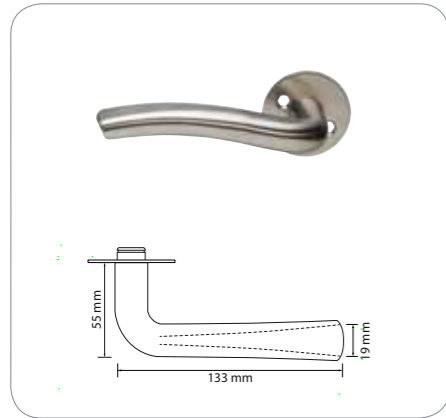

Löydä omat suosikkisi

Ovenpainike 316-1

16635 Ovenpainike 316-1 19 mm, rosetilla

Ovenpainike harjattua, ruostumatonta, haponkestävää terästä. Sopii 35–60 mm:n vahvuisiin oviin. Toimitukseen sisältyy 2 kpl M4 x 38 mm, 2 kpl M4 x 75 mm:n katkouraruuveja sekä 2 kpl M4-hylsymuttereita ja 1 ruuvin ohjuri.