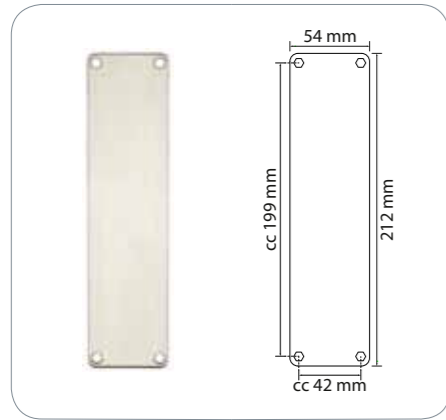

16654 Sylinterirengas 41 24 mm

Sylinterirengas harjattua, ruostumatonta, haponkestävää terästä.

Ovenpainikkeen rosetti

16670 Ovenpainikkeen rosetti, kapea profiili cc 50 mm 2 mm

Rosetti, kapea profiili, cc 50, 2 kpl, harjattua, ruostumatonta, haponkestävää terästä. Toimitukseen sisältyy 2 kpl M4 x 75 mm:n katkouraruuveja, 2 kpl M4-hylsymuttereita ja 4 kpl puuruuveja.