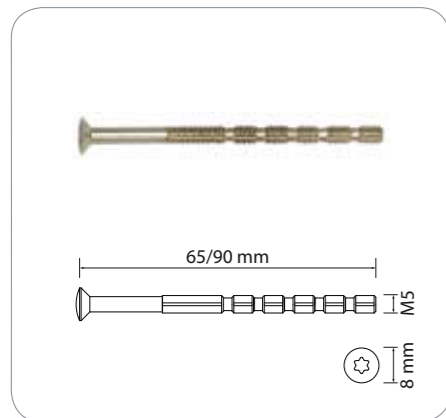

Ruuvi ja hylsymutteri nikkelöityä messinkiä. Sisältää 2 kpl M4 x 38 mm:n ruuveja ja 2 kpl M4-hylsymuttereita.

Ruuvisarja

16735 Ruuvisarja M4 x 75 mm

16736 Ruuvisarja M4 x 90 mm

Ruuvi ja hylsymutteri nikkelöityä messinkiä. 16735 sisältää 2 kpl M4 x 75 mm:n katkoura-ruuveja ja 2 kpl M4-hylsymuttereita. 16736 sisältää 2 kpl M4 x 90 mm:n katkoura-ruuveja ja 2 kpl M4-hylsymuttereita.