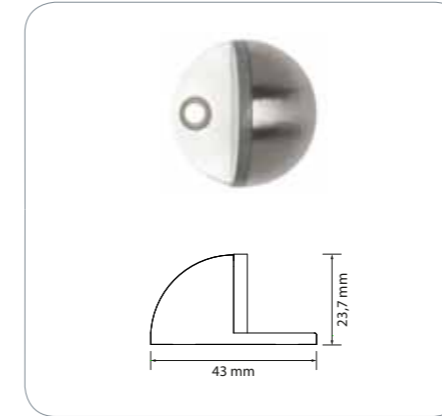

Ovenpysäytin

16643 Ovenpysäytin 2897 43 x 23,7 mm, turtle-harmaa

Ovenpysäytin, Ø 43 mm, harjattua, ruostumatonta, haponkestävää terästä. Lattiakiinnitykseen.