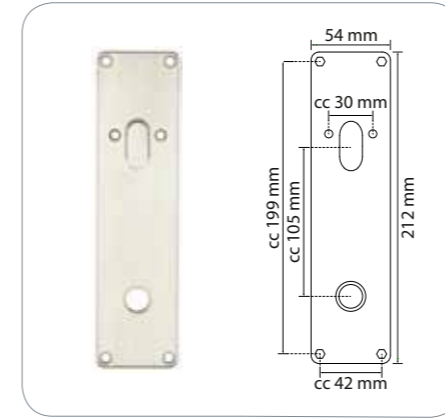

Pitkäkilpi

16745 Pitkäkilpi, jossa väännin, 2381-105 212-54 mm

Pitkäkilpi ovenpainikkeeseen, jossa sylinteriväännin, harjattua ruostumatonta, haponkestävää terästä. Käytetään silloin, kun sylinterirengas asennetaan ulkopuolelle. Toimitukseen sisältyy 4 kpl M4 x 75 mm:n katkouraruuveja, 4 kpl M4-hylsymuttereita, 1 kpl 63 mm:n kara sekä aluslevy, 4 kpl puuruuveja, 2 kpl M5 x 65 mm:n katkouraruuveja ja sylinteriruuvi.