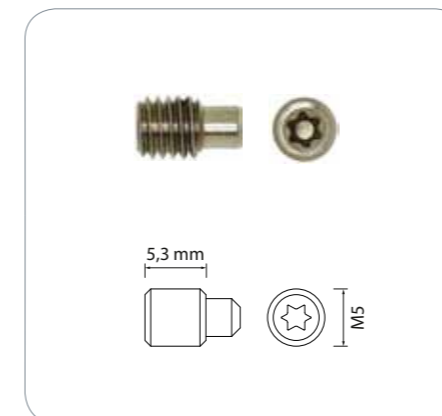

Lukitusruuvit

16732 Lukitusruuvi M5 x 8 mm

Lukitusruuvit, 2 kpl, ruostumatonta terästä. Sopivat 19 mm:n ovenpainikkeisiin, tuotenumerot 16635, 16636, 16622, 16624, 16625, 16626, 16627, 16629, 16630, 16631, 16632, 16633 ja 16634.