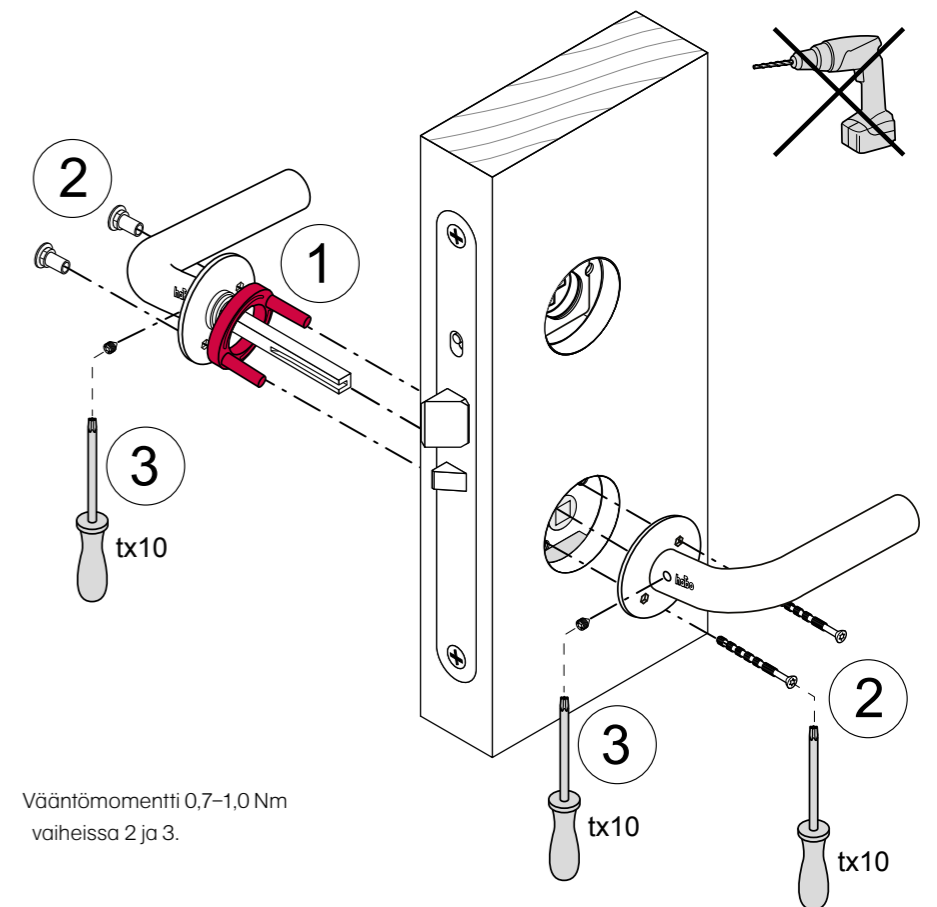

Väntömomentti 0,7–1,0 Nm vaiheissa 2 ja 3.