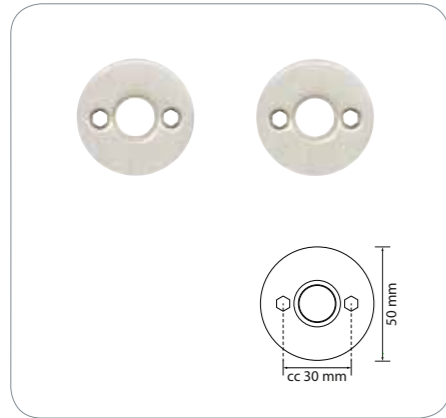

Rosetit

16637 Rosetti 2 mm

Rosetit, 2 kpl, harjattua ruostumatonta, haponkestävää terästä. Sopivat 35–75 mm:n vahvuisiin oviin. Toimitukseen sisältyy 2 kpl M4 x 38 mm, 2 kpl M4 x 75 mm:n katkouraruuveja sekä 2 kpl M4-hylsymuttereita ja 1 ruuvihohuri.