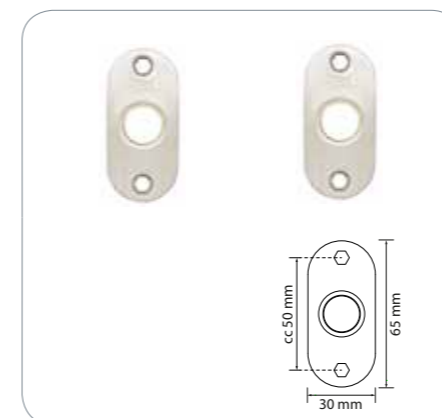

Sylinterirengas

16647 Sylinterirengas 41 6 mm

16648 Sylinterirengas 41 8 mm

16649 Sylinterirengas 41 11 mm

16650 Sylinterirengas 41 13 mm

16651 Sylinterirengas 41 16 mm

16652 Sylinterirengas 41 18 mm

16653 Sylinterirengas 41 21 mm

16654 Sylinterirengas 41 24 mm

Sylinterirengas harjattua, ruostumatonta, haponkestävää terästä.

Ovenpainikkeen rosetti

16670 Ovenpainikkeen rosetti, kapea profiili cc 50 mm 2 mm

Rosetti, kapea profiili, cc 50, 2 kpl, harjattua, ruostumatonta, haponkestävää terästä. Toimitukseen sisältyy 2 kpl M4 x 75 mm:n katkouraruuveja, 2 kpl M4-hylsymuttereita ja 4 kpl puuruuveja.