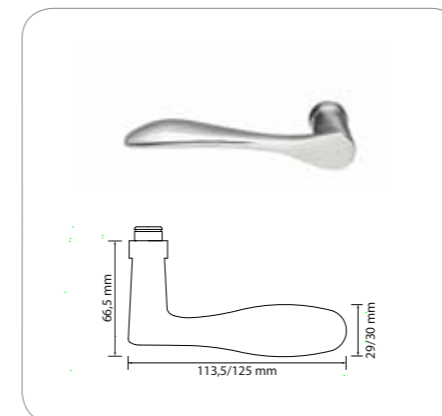

Ovenpainike 316-3

16626 Ovenpainike 316-3 120 mm, rosetilla

16629 Ovenpainike 316-3 120 mm, massiivi, rosetilla

Ovenpainike harjattua, ruostumatonta, haponkestävää terästä. Sopii 35–60 mm:n vahvuisiin oviin. Toimitukseen sisältyy 2 kpl M4 x 38 mm, 2 kpl M4 x 75 mm:n katkouraruuveja sekä 2 kpl M4-hylsymuttereita ja 1 ruuvin ohjuri.

Ovenpainike 316-3

16627 Ovenpainike 316-3 120 mm ilman rosettia

16630 Ovenpainike 316-3 120 mm, massiivi, ilman rosettia

Ovenpainike harjattua, ruostumatonta, haponkestävää terästä. Sopii 35–60 mm:n vahvuisiin oviin.

Ovenpainike 316-4

16631 Ovenpainike 316-4 113,5 mm, massiivi, rosetilla

16633 Ovenpainike 316-4 125 mm, massiivi, rosetilla

Ovenpainike harjattua, ruostumatonta, haponkestävää terästä. Sopii 35–60 mm:n vahvuisiin oviin. Toimitukseen sisältyy 2 kpl M4 x 38 mm, 2 kpl M4 x 75 mm:n katkouraruuveja sekä 2 kpl M4-hylsymuttereita ja 1 ruuvin ohjuri.