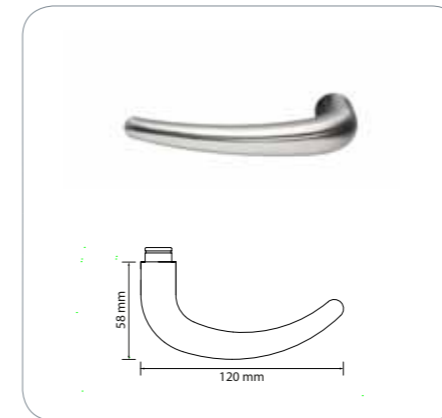

16622 Ovenpainike 316-2 19 mm, rosetilla

Ovenpainike harjattua, ruostumatonta, haponkestävää terästä. Sopii 35–60 mm:n vahvuisiin oviin. Toimitukseen sisältyy 2 kpl M4 x 38 mm, 2 kpl M4 x 75 mm:n katkouraruuveja sekä 2 kpl M4-hylsymuttereita ja 1 ruuvin ohjuri.

Ovenpainike 316-2

16623 Ovenpainike 316-2 16 mm ilman rosettia

16624 Ovenpainike 316-2 19 mm ilman rosettia

16625 Ovenpainike 316-2 16 mm, massiivi ilman rosettia

Ovenpainike harjattua, ruostumatonta, haponkestävää terästä. Sopii 35–60 mm:n vahvuisiin oviin.

Ovenpainike 316-3

16626 Ovenpainike 316-3 120 mm, rosetilla

16629 Ovenpainike 316-3 120 mm, massiivi, rosetilla

Ovenpainike harjattua, ruostumatonta, haponkestävää terästä. Sopii 35–60 mm:n vahvuisiin oviin. Toimitukseen sisältyy 2 kpl M4 x 38 mm, 2 kpl M4 x 75 mm:n katkouraruuveja sekä 2 kpl M4-hylsymuttereita ja 1 ruuvin ohjuri.