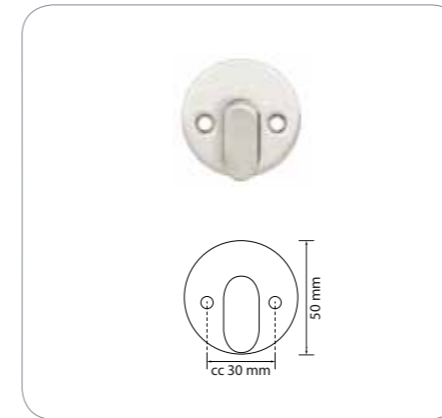

Sylinteriväännin

16646 Sylinteriväännin 2 mm

Sylinteriväännin harjattua, ruostumatonta, haponkestävää terästä. Sopii 35–60 mm:n vahvuisiin oviin. Toimitukseen sisältyy 2 kpl M5 x 65 mm:n katkouraruuveja, 2 kpl 28 mm:n sylinteriruuveja ja 63 mm:n kara sekä aluslevy.