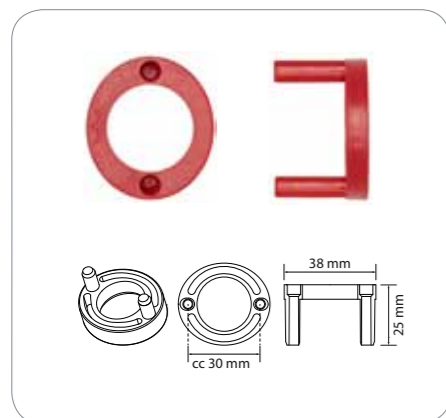

Ruuvien ohjurit

16737 Ruuvien ohjurit

Ruuvien ohjurit, 2 kpl, punaista muovia, joita käytetään läpi ruuvattavien ovenpainikkeiden asennuksissa. Ohjurit helpottavat ruuvien ja hylsyn kohtaamista sekä pitävät ruuvit paremmin paikallaan.

Kaikki tuotteet on helppo asentaa

Ei riitä, että hyvä ovenpainike näyttää hyvältä arkkitehdin piirustusohjelmassa, sen täytyy myös istua oveen kuin nakutettu. Yhteistä kaikille malleillemme on, että ne on helppo asentaa. Jotta asennus onnistuisi rakennuspaikalla ongelmitta, asennusohjeet löytyvät netistä. Selitämme jokaisen vaiheen kuvin ja tekstein, jotta painike asettuu oikeaan kohtaan.

Tarvitsetko lisää tietoa tai hyviä ohjeita?

Keskustele jälleenmyyjäsi kanssa tai soita meille Haboon.