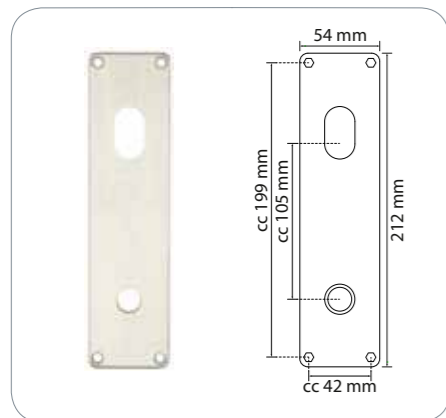

Pitkäkilpi

16743 Pitkäkilpi 2831-105 212 x 54 mm

Pitkäkilpi ovenpainikkeeseen, jossa reikä ovaalisylinterille, harjattua ruostumatonta, haponkestävää terästä. Toimitukseen sisältyy 4 kpl M4 x 75 mm:n katkouraruuveja, 4 kpl M4-hylsymuttereita ja 4 kpl puuruuveja.