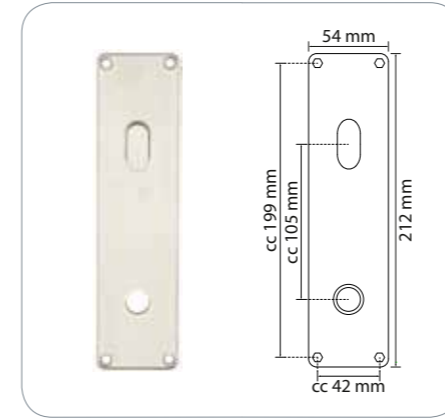

Pitkäkilpi

16744 Pitkäkilpi, jossa väännin, 2834-105 212 x 54 mm

Pitkäkilpi ovenpainikkeeseen, jossa sylinteriväännin, harjattua ruostumatonta, haponkestävää terästä. Toimitukseen sisältyy 4 kpl M4 x 75 mm:n katkouraruuveja, 4 kpl M4-hylsymuttereita, 1 kpl 63 mm:n kara sekä aluslevy, sylinteriruuvi ja 4 kpl puuruuveja.