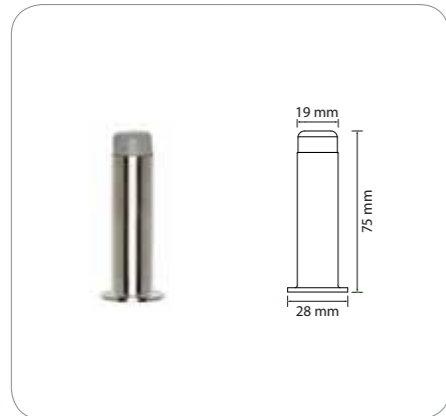

Ovenpysäytin

16672 Ovenpysäytin 2890 19 x 75 mm harmaa

Ovenpysäytin, Ø 19 mm, harjattua, ruostumatonta, haponkestävää terästä. Seinäkiinnitykseen.