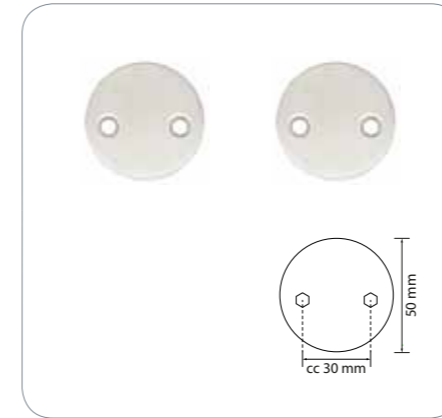

Peitekilpi

16644 Peitekilpi 2 mm

Peitekilvet, aukottomat, 2 kpl, harjattua, ruostumatonta, haponkestävää terästä. Sopivat 35–75 mm:n vahvuisiin oviin. Toimitukseen sisältyy 2 kpl M4 x 38 mm, 2 kpl M4 x 75 mm:n katkouraruuveja ja 2 kpl M4-hylsymuttereita.