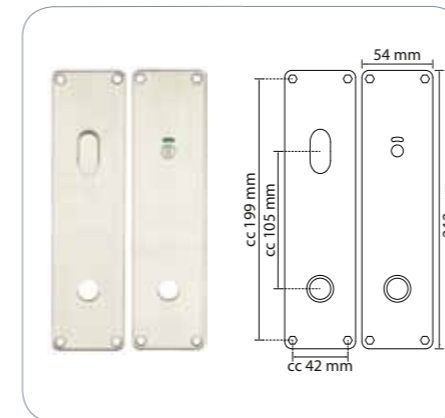

Pitkäkilpisetti WC

16747 Pitkäkilpisetti WC 2835-105 212 x 54 mm

WC-setti cc 105 mm harjattua, ruostumatonta haponkestävää terästä. Asennetaan oveen, jossa on moduulilukko. Toimitukseen sisältyy 4 kpl M4 x 75 mm:n katkouraruuveja, 4 kpl M4-hylsymuttereita ja 8 kpl puuruuveja.