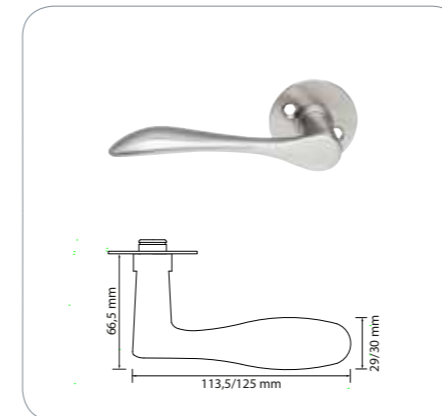

Ovenpainike 316-4

16631 Ovenpainike 316-4 113,5 mm, massiivi, rosetilla

16633 Ovenpainike 316-4 125 mm, massiivi, rosetilla

Ovenpainike harjattua, ruostumatonta, haponkestävää terästä. Sopii 35–60 mm:n vahvuisiin oviin. Toimitukseen sisältyy 2 kpl M4 x 38 mm, 2 kpl M4 x 75 mm:n katkouraruuveja sekä 2 kpl M4-hylsymuttereita ja 1 ruuvin ohjuri.