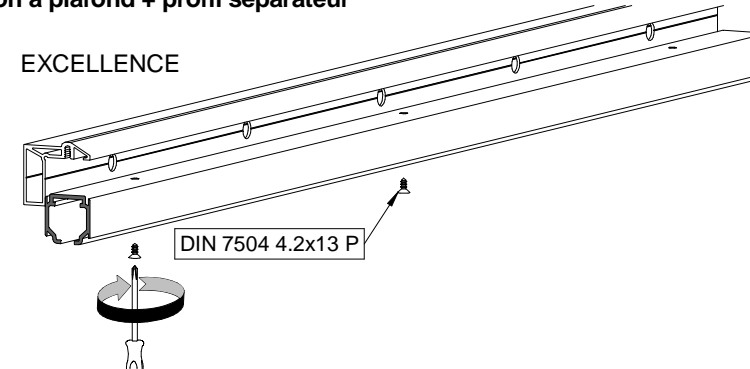

EXCELLENCE