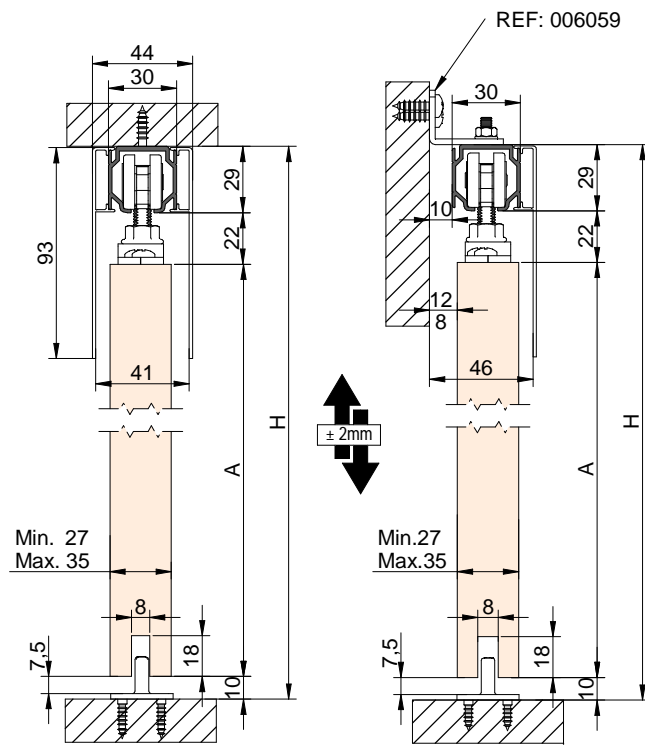

# habo®

CODE: 007200

a		2	d		2
b		2	e		1
c		8	f		4
	DIN 7505 B 5X25		g		1
				DIN 7505 A 4x20	

**PERFIL STANDARD / Track Standard / Profil Standard**

A= H-61

**PERFIL EXCELLENCE / Track Excellence / Profil Excellence**

A= H-65

**PERFIL STAR / Track Star / Profil Star**

A= H-65

**PERFIL STAR FALSO TECHO / Star Track False Ceiling / Profil Star pour plaques en plâtre**

A= H-34

**1 MONTAJE A TECHO / Ceiling mount / Fixation à plafond**

STANDARD

EXCELLENCE

STAR

**2 MONTAJE A PARED / Wall mount / Fixation à mur**

STANDARD

**3 MONTAJE A PARED + PERFIL SEPARADOR / Wall mount + full width side fixing profile / Fixation à plafond + profil séparateur**