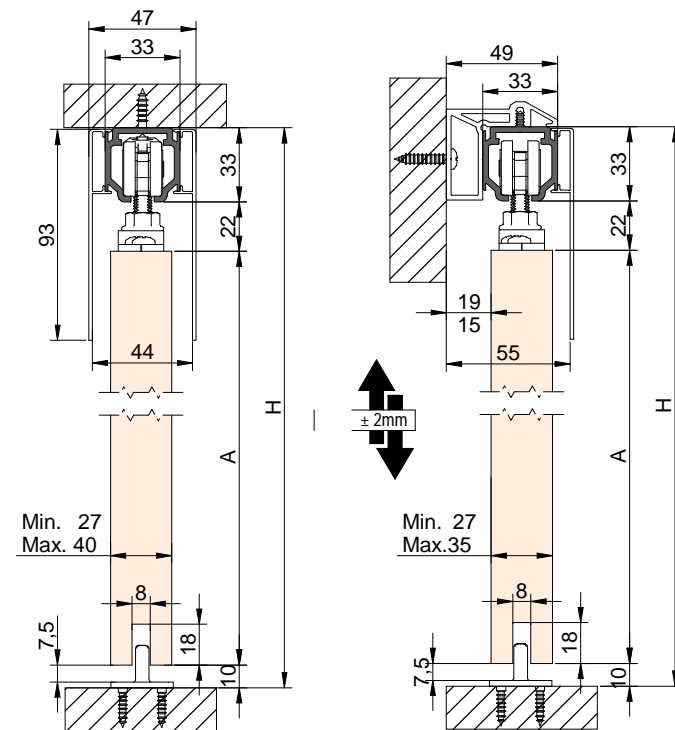

# habo®

CODE: 007200

a		2	d		2
b		2	e		1
c		8	f		4
	DIN 7505 B 5X25		g		1
				DIN 7505 A 4x20	

**PERFIL STANDARD / Track Standard / Profil Standard**

A= H-61

**PERFIL EXCELLENCE / Track Excellence / Profil Excellence**

A= H-65

**PERFIL STAR / Track Star / Profil Star**

A= H-65

**PERFIL STAR FALSO TECHO / Star Track False Ceiling / Profil Star pour plaques en plâtre**

A= H-34

**1 MONTAJE A TECHO / Ceiling mount / Fixation à plafond**

STANDARD

EXCELLENCE

STAR

**2 MONTAJE A PARED / Wall mount / Fixation à mur**

STANDARD

**3 MONTAJE A PARED + PERFIL SEPARADOR / Wall mount + full width side fixing profile / Fixation à plafond + profil séparateur**