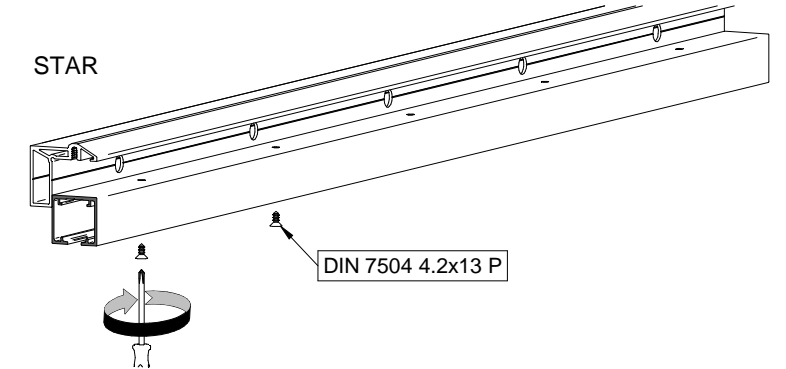

1 MONTAJE A TECHO / Ceiling mount / Fixation à plafond

STANDARD

EXCELLENCE

STAR

2 MONTAJE A PARED / Wall mount / Fixation à mur

STANDARD

3 MONTAJE A PARED + PERFIL SEPARADOR / Wall mount + full width side fixing profile / Fixation à plafond + profil séparateur

EXCELLENCE

STAR

4 MONTAJE COMPONENTES / Assembly components / Composant d'assemblage

5 MONTAJE COMPONENTES / Assembly components / Composant d'assemblage

6 MONTAJE FRENO RETENEDOR / Stopper

7 INSTALACION PUERTA / Door Installation

8 MONTAJE GUIADOR / Bottom guide

9 MONTAJE TAPETA / Frontal Alu covers / Bandeau à clipser sur rail

10 TAPETAS LATERALES / Cover caps / Capuchons finals

STANDARD
EXCELLENCE

EXCELLENCE

STAR