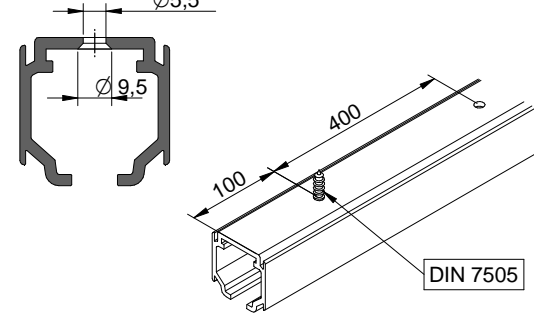

# habo®

CODE: 007200

a		2	d		2
b		2	e		1
c		8	f		4
	DIN 7505 B 5X25		g		1
				DIN 7505 A 4x20	

**PERFIL STANDARD / Track Standard / Profil Standard**

A= H-61

**PERFIL EXCELLENCE / Track Excellence / Profil Excellence**

A= H-65

**PERFIL STAR / Track Star / Profil Star**

A= H-65

**PERFIL STAR FALSO TECHO / Star Track False Ceiling / Profil Star pour plaques en plâtre**

A= H-34

**1 MONTAJE A TECHO / Ceiling mount / Fixation à plafond**

STANDARD

EXCELLENCE

STAR

**2 MONTAJE A PARED / Wall mount / Fixation à mur**

STANDARD

**3 MONTAJE A PARED + PERFIL SEPARADOR / Wall mount + full width side fixing profile / Fixation à plafond + profil séparateur**