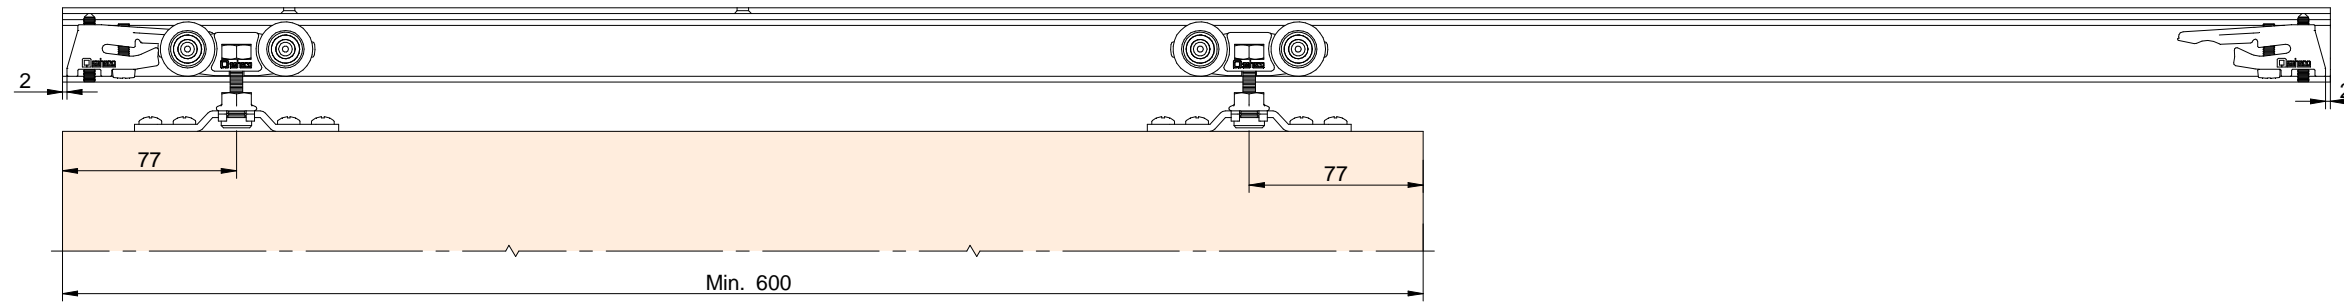

# habo®

CODE: 007200

a		2	d		2
b		2	e		1
c		8	f		4
	DIN 7505 B 5X25		g		1
				DIN 7505 A 4x20	

**PERFIL STANDARD / Track Standard / Profil Standard**

A= H-61

**PERFIL EXCELLENCE / Track Excellence / Profil Excellence**

A= H-65

**PERFIL STAR / Track Star / Profil Star**

A= H-65

**PERFIL STAR FALSO TECHO / Star Track False Ceiling / Profil Star pour plaques en plâtre**

A= H-34

**1 MONTAJE A TECHO / Ceiling mount / Fixation à plafond**

STANDARD

EXCELLENCE

STAR

**2 MONTAJE A PARED / Wall mount / Fixation à mur**

STANDARD

**3 MONTAJE A PARED + PERFIL SEPARADOR / Wall mount + full width side fixing profile / Fixation à plafond + profil séparateur**