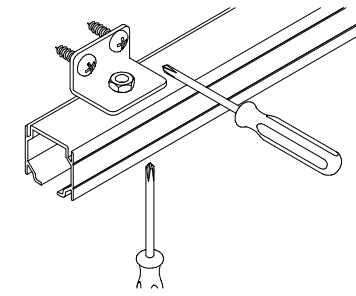

A= H-65

**PERFIL STAR / Track Star / Profil Star**

A= H-65

**PERFIL STAR FALSO TECHO / Star Track False Ceiling / Profil Star pour plaques en plâtre**

A= H-34

**1 MONTAJE A TECHO / Ceiling mount / Fixation à plafond**

STANDARD

EXCELLENCE

STAR

**2 MONTAJE A PARED / Wall mount / Fixation à mur**

STANDARD

**3 MONTAJE A PARED + PERFIL SEPARADOR / Wall mount + full width side fixing profile / Fixation à plafond + profil séparateur**