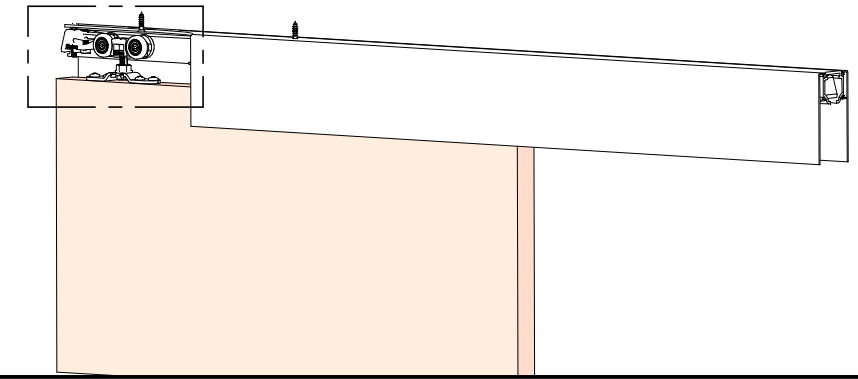

# habo®

CODE: 007200

a		2	d		2
b		2	e		1
c		8	f		4
	DIN 7505 B 5X25		g		1
				DIN 7505 A 4x20	

**PERFIL STANDARD / Track Standard / Profil Standard**

A= H-61

**PERFIL EXCELLENCE / Track Excellence / Profil Excellence**

A= H-65

**PERFIL STAR / Track Star / Profil Star**

A= H-65

**PERFIL STAR FALSO TECHO / Star Track False Ceiling / Profil Star pour plaques en plâtre**

A= H-34

**1 MONTAJE A TECHO / Ceiling mount / Fixation à plafond**

STANDARD

EXCELLENCE

STAR

**2 MONTAJE A PARED / Wall mount / Fixation à mur**

STANDARD

**3 MONTAJE A PARED + PERFIL SEPARADOR / Wall mount + full width side fixing profile / Fixation à plafond + profil séparateur**