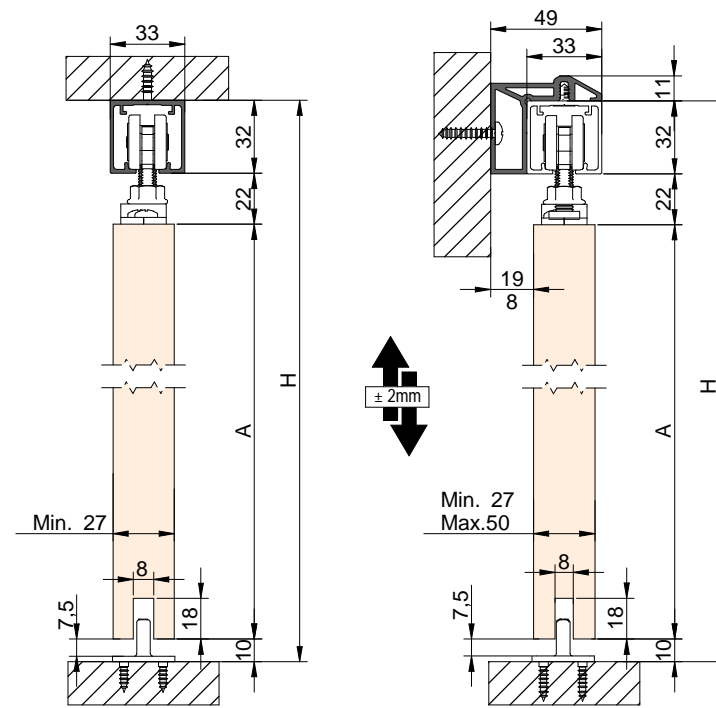

# habo®

CODE: 007200

a		2	d		2
b		2	e		1
c		8	f		4
	DIN 7505 B 5X25		g		1
				DIN 7505 A 4x20	

**PERFIL STANDARD / Track Standard / Profil Standard**

A= H-61

**PERFIL EXCELLENCE / Track Excellence / Profil Excellence**

A= H-65

**PERFIL STAR / Track Star / Profil Star**

A= H-65

**PERFIL STAR FALSO TECHO / Star Track False Ceiling / Profil Star pour plaques en plâtre**

A= H-34

**1 MONTAJE A TECHO / Ceiling mount / Fixation à plafond**

STANDARD

EXCELLENCE

STAR

**2 MONTAJE A PARED / Wall mount / Fixation à mur**

STANDARD

**3 MONTAJE A PARED + PERFIL SEPARADOR / Wall mount + full width side fixing profile / Fixation à plafond + profil séparateur**