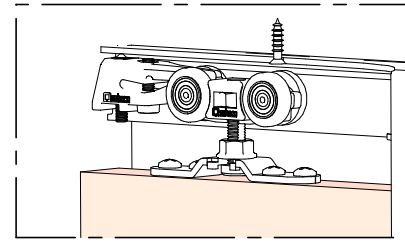

# habo®

CODE: 007200

a		2	d		2
b		2	e		1
c		8	f		4
	DIN 7505 B 5X25		g		1
				DIN 7505 A 4x20	

**PERFIL STANDARD / Track Standard / Profil Standard**

A= H-61

**PERFIL EXCELLENCE / Track Excellence / Profil Excellence**

A= H-65

**PERFIL STAR / Track Star / Profil Star**

A= H-65

**PERFIL STAR FALSO TECHO / Star Track False Ceiling / Profil Star pour plaques en plâtre**

A= H-34

**1 MONTAJE A TECHO / Ceiling mount / Fixation à plafond**

STANDARD

EXCELLENCE

STAR

**2 MONTAJE A PARED / Wall mount / Fixation à mur**

STANDARD

**3 MONTAJE A PARED + PERFIL SEPARADOR / Wall mount + full width side fixing profile / Fixation à plafond + profil séparateur**