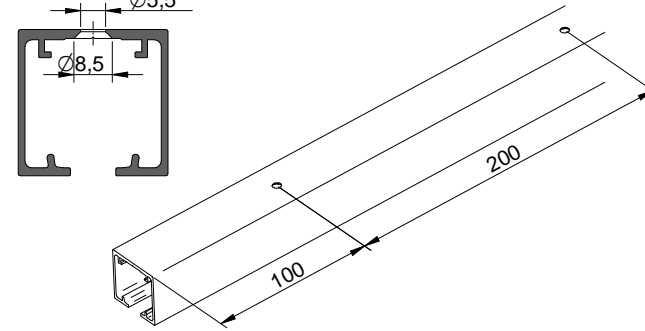

1 MONTAJE A TECHO / Ceiling mount / Fixation à plafond

STANDARD

EXCELLENCE

STAR

2 MONTAJE A PARED / Wall mount / Fixation à mur

STANDARD

3 MONTAJE A PARED + PERFIL SEPARADOR / Wall mount + full width side fixing profile / Fixation à plafond + profil séparateur

EXCELLENCE

STAR

4 MONTAJE COMPONENTES / Assembly components / Composant d'assemblage

5 MONTAJE COMPONENTES / Assembly components / Composant d'assemblage

6 MONTAJE FRENO RETENEDOR / Stopper

7 INSTALACION PUERTA / Door Installation

8 MONTAJE GUIADOR / Bottom guide

9 MONTAJE TAPETA / Frontal Alu covers / Bandeau à clipser sur rail

10 TAPETAS LATERALES / Cover caps / Capuchons finals

STANDARD
EXCELLENCE

EXCELLENCE

STAR