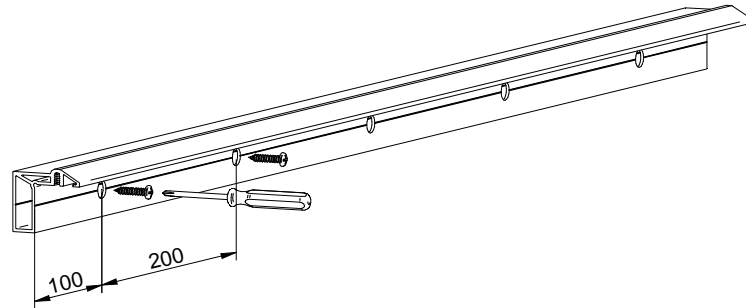

A= H-65

**PERFIL STAR / Track Star / Profil Star**

A= H-65

**PERFIL STAR FALSO TECHO / Star Track False Ceiling / Profil Star pour plaques en plâtre**

A= H-34

**1 MONTAJE A TECHO / Ceiling mount / Fixation à plafond**

STANDARD

EXCELLENCE

STAR

**2 MONTAJE A PARED / Wall mount / Fixation à mur**

STANDARD

**3 MONTAJE A PARED + PERFIL SEPARADOR / Wall mount + full width side fixing profile / Fixation à plafond + profil séparateur**