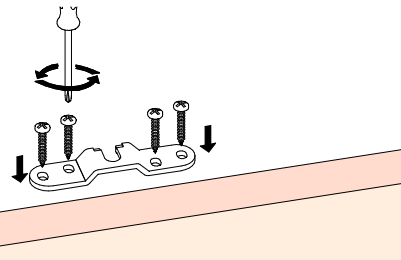

4 MONTAJE COMPONENTES / Assembly components / Composant d'assemblage