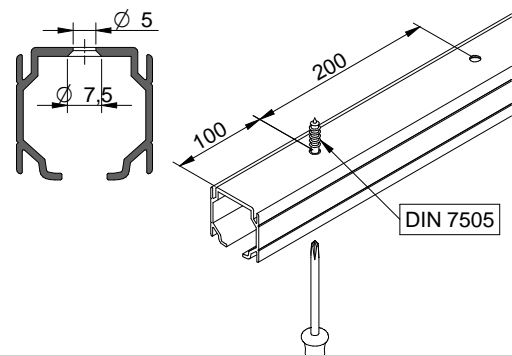

A= H-65

**PERFIL STAR / Track Star / Profil Star**

A= H-65

**PERFIL STAR FALSO TECHO / Star Track False Ceiling / Profil Star pour plaques en plâtre**

A= H-34

**1 MONTAJE A TECHO / Ceiling mount / Fixation à plafond**

STANDARD

EXCELLENCE

STAR

**2 MONTAJE A PARED / Wall mount / Fixation à mur**

STANDARD

**3 MONTAJE A PARED + PERFIL SEPARADOR / Wall mount + full width side fixing profile / Fixation à plafond + profil séparateur**