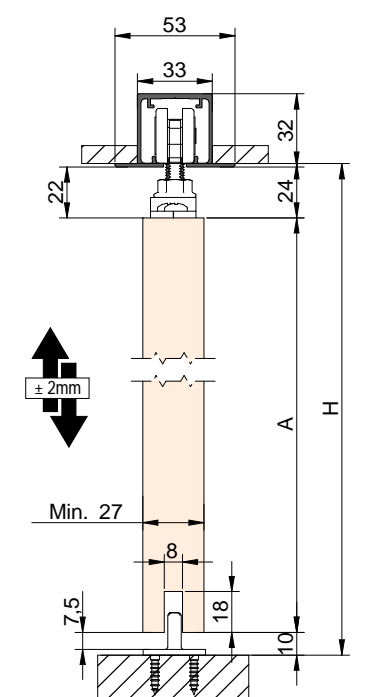

# habo®

CODE: 007200

a		2	d		2
b		2	e		1
c		8	f		4
	DIN 7505 B 5X25		g		1
				DIN 7505 A 4x20	

**PERFIL STANDARD / Track Standard / Profil Standard**

A= H-61

**PERFIL EXCELLENCE / Track Excellence / Profil Excellence**

A= H-65

**PERFIL STAR / Track Star / Profil Star**

A= H-65

**PERFIL STAR FALSO TECHO / Star Track False Ceiling / Profil Star pour plaques en plâtre**

A= H-34

**1 MONTAJE A TECHO / Ceiling mount / Fixation à plafond**

STANDARD

EXCELLENCE

STAR

**2 MONTAJE A PARED / Wall mount / Fixation à mur**

STANDARD

**3 MONTAJE A PARED + PERFIL SEPARADOR / Wall mount + full width side fixing profile / Fixation à plafond + profil séparateur**