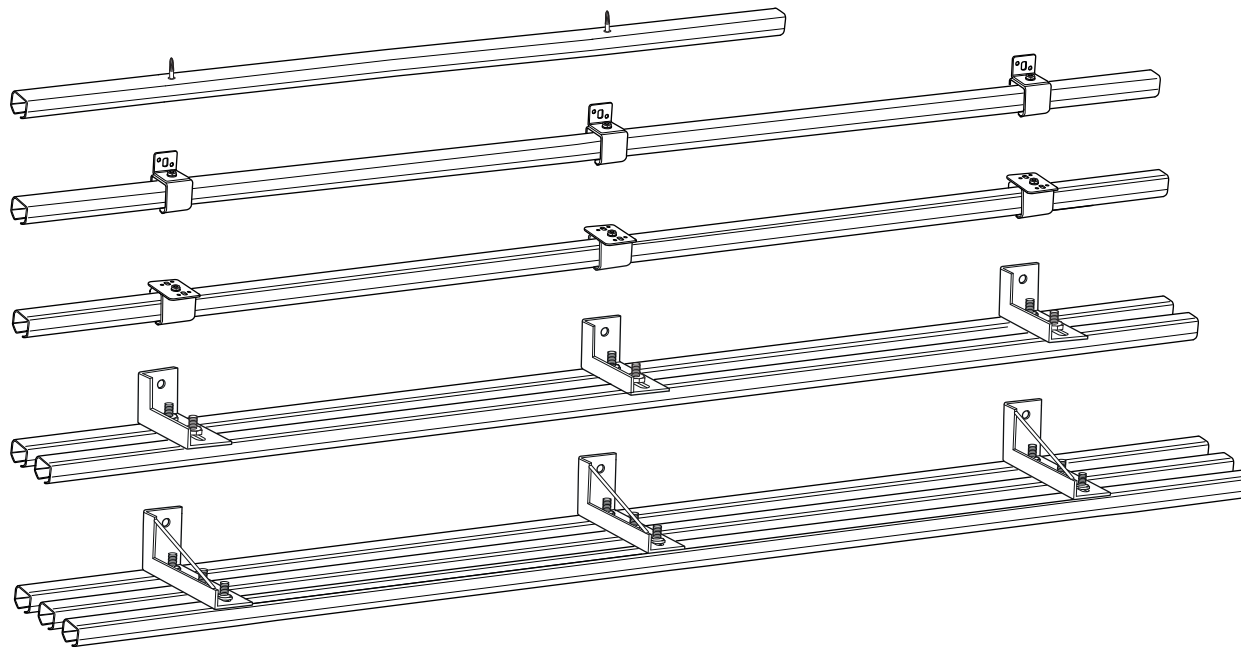

A Holder
Vægholder
Enkel
SF-150/300

Vægkonsol
Dobbelt
SF-150/300

Vægkonsol
Lang
SF-150/300

Topholder
SF-150/300

B Skydedørsskinne

SF-150/300

D Samleskinne
SF-150/300

C Skydedørsbeslagkit
SF-150

Skydedørsbeslagkit
SF-300

E Bundstyr

Vægmonteret
bundstyr
enkel
SF-150/300

Dørene glider
mellem styreruller.

Vægmonteret
bundstyr
dobbelt
SF-150/300

Dørene glider
mellem styreruller.

Everyday details.

habo.com