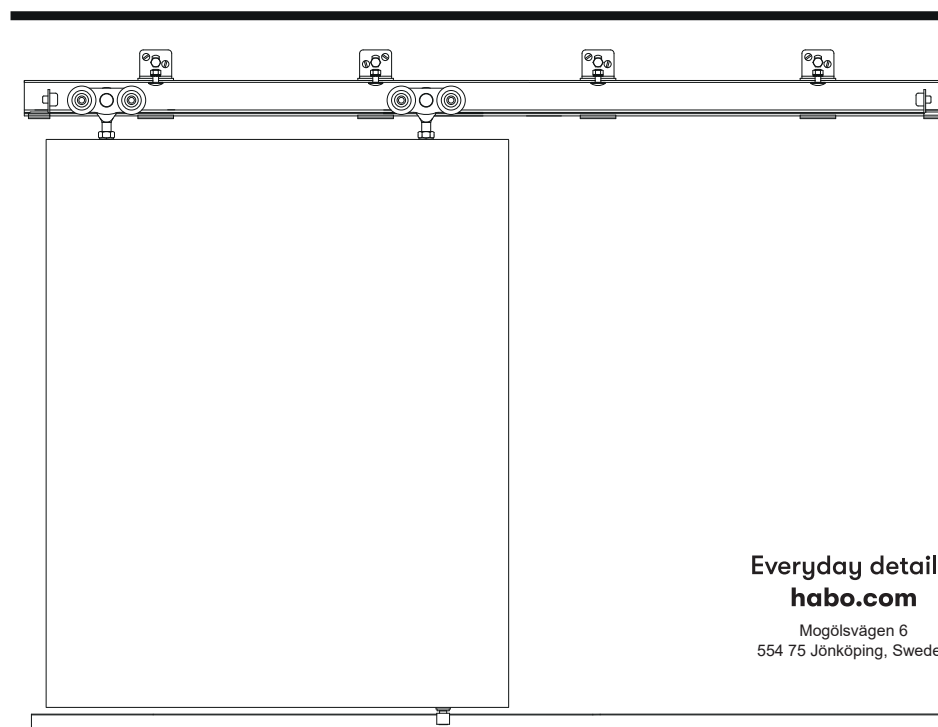

A Holder
Vægholder
Enkel
SF-150/300

Vægkonsol
Dobbelt
SF-150/300

Vægkonsol
Lang
SF-150/300

Topholder
SF-150/300

B Skydedørsskinne

SF-150/300

D Samleskinne
SF-150/300

C Skydedørsbeslagkit
SF-150

Skydedørsbeslagkit
SF-300

E Bundstyr

Vægmonteret
bundstyr
enkel
SF-150/300

Dørene glider
mellem styreruller.

Vægmonteret
bundstyr
dobbelt
SF-150/300

Dørene glider
mellem styreruller.

Everyday details.

habo.com