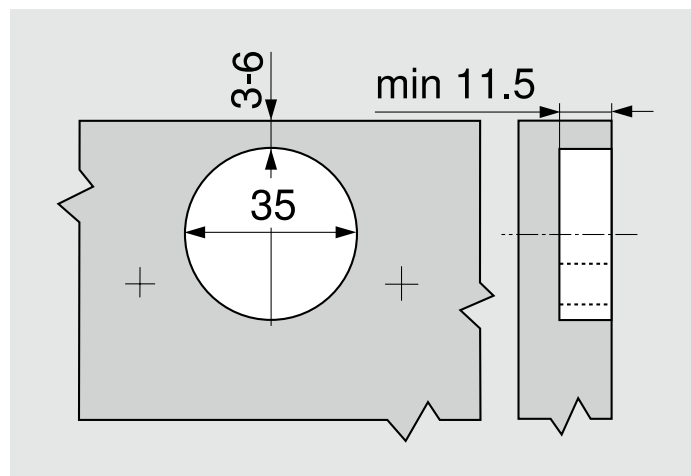

habo®

- SE Självstängande gångjärn 550
- NO Selvlukkende skaphengsel 550
- DK Selvlukkende skaphengsel 550
- FI Kalustesarana 550 niklatu

F Fog