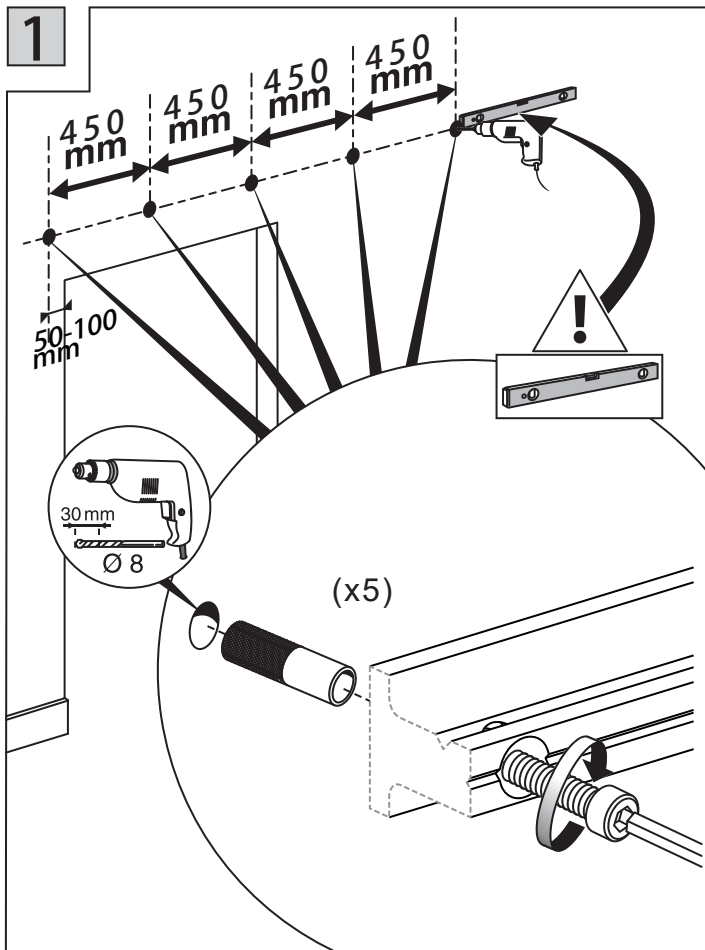

- SE Monteringsanvisning
- NO Installasjonsinstruksjoner
- DK Monteringsvejledning
- FI Asennusohje

- Skjutdörrsbeslag Compact
- Skyvedørsbeslag Compact
- Skydedørsbeslag Compact
- Liukuovenkisko Compact

# habo®

\*The specified maximum weight is a calculated value and is not guaranteed, depending on wall material.

4

For wood doors

For aluminum frame  
glass doors

5

8