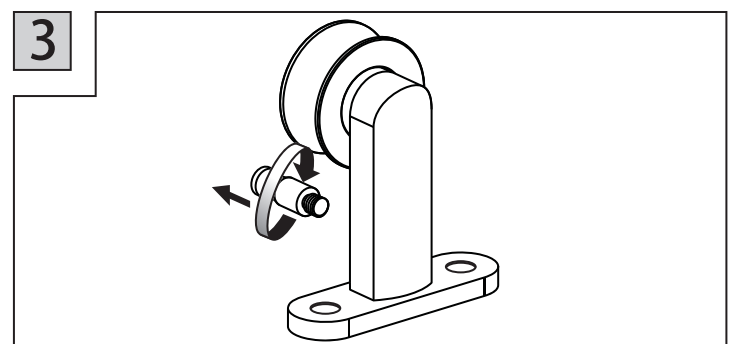

- SE Monteringsanvisning
- NO Installasjonsinstruksjoner
- DK Monteringsvejledning
- FI Asennusohje

- Skjutdörrsbeslag Compact
- Skyvedørsbeslag Compact
- Skydedørsbeslag Compact
- Liukuovenkisko Compact

# habo®

\*The specified maximum weight is a calculated value and is not guaranteed, depending on wall material.

4

For wood doors

For aluminum frame  
glass doors

5

8