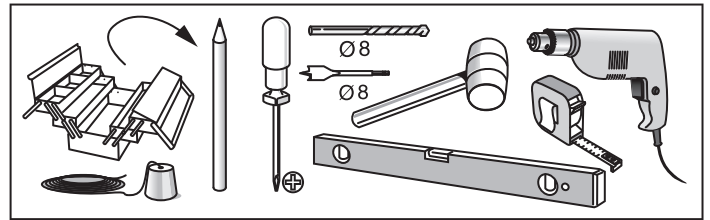

- SE Monteringsanvisning
- NO Installasjonsinstruksjoner
- DK Monteringsvejledning
- FI Asennusohje

- Skjutdörrsbeslag Compact
- Skyvedørsbeslag Compact
- Skydedørsbeslag Compact
- Liukuovenkisko Compact

# habo®

\*The specified maximum weight is a calculated value and is not guaranteed, depending on wall material.

4

For wood doors

For aluminum frame  
glass doors

5

8