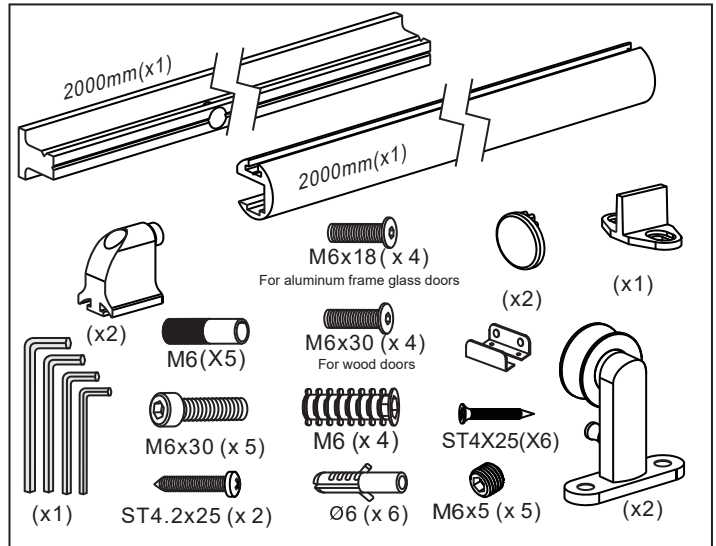

- SE Monteringsanvisning
- NO Installasjonsinstruksjoner
- DK Monteringsvejledning
- FI Asennusohje

- Skjutdörrsbeslag Compact
- Skyvedørsbeslag Compact
- Skydedørsbeslag Compact
- Liukuovenkisko Compact

# habo®

\*The specified maximum weight is a calculated value and is not guaranteed, depending on wall material.

4

For wood doors

For aluminum frame  
glass doors

5

8