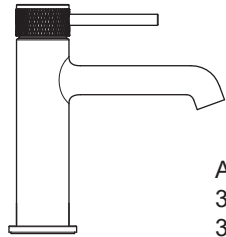

Art no.:  
 31154  
 31155

Art no.:  
 31149  
 31150

Art no.:  
 31147  
 31148

Art no.:  
 31151  
 31152

Art no.:  
 31156  
 31157

1(6)

Drifttryck / Working pressure **50-1000 kPA**  
 Provningsstryck max / Testpressure max **1600 kPA**  
 Max varmvattentemperatur / Max. hot water temperature **90° C**  
 Rekommenderad varmvattentemp./  
 Recommended hot water temp. **65° C**  
 Anslutning / Connection **G3/8**  
 Testad och certifierad enligt standard/  
 Tested and certified by standard **EN 817**  
**TG:t nummer C901120**