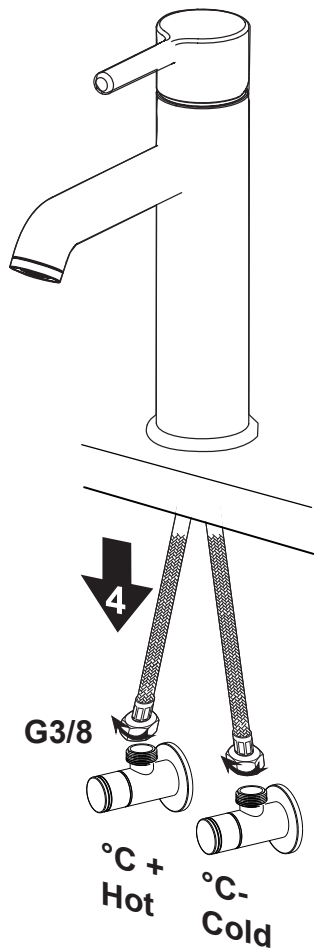

SE Garanti
Produkten har garantier enligt respektive lands gällande
branschvillkor.

NO Garanti
Produktene har garanti i henhold til respektive lands gjeldende
bransjevilkår.

DK Garanti
Produktet har garanti i forhold til gældende dansk lovgivning.

FI Takuu
Noudatamme alamme yleisiä toimitusehtoja.

GB Guarantee
Antud tootele on garantii vastavalt tehase poolt kehtestatud tingimustele.

Habo Gruppen AB
Mogölsvägen 6, Box 223
SE-551 14 Jönköping
SWEDEN

habo.com

Sweden: +46 (0)3648400

Norway: +47 73 95 66 00

Denmark: +45 86 74 13 23

Finland: +358 207 415 550

2024-09-12:1

Accepterad
monteringsanvisning
2021:1

Everyday details.
habo.com

6(6)