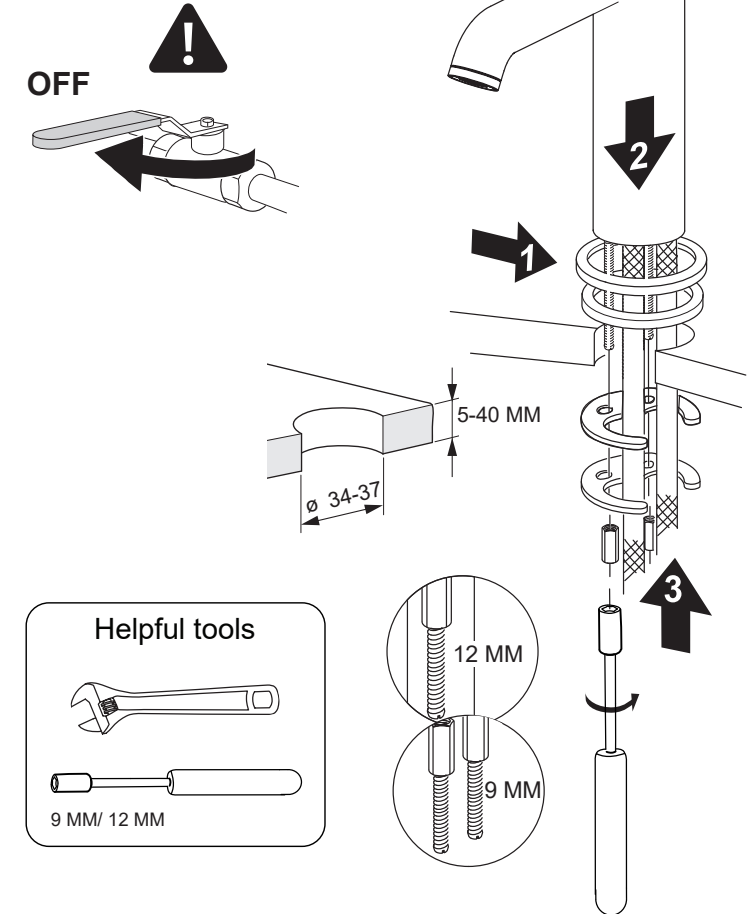

**SE Stäng av vattnet!**  
 Renspolning av rörledningar ska göras innan blandaren monteras.

**NO Steng av vannet!**  
 Renspoling av rørledninger skal gjøres før blande-  
 batteriet monteres.

**DK Luk for vandet!**  
 Rørledninger skal spules rene, før blandingsbatteriet monteres.

**FI Sulje vesi pääsulusta!**  
 Ennen asennusta putket on huuhdeltava liasta ja  
 epäpuhtauksista.

**GB Turn off the water!**  
 The pipes should be flushed through before the mixer is fitted.

2(6)

SE Installationsmetod  
 NO Installation Method  
 DK Installation Method  
 FI Installation Method  
 GB Installation method