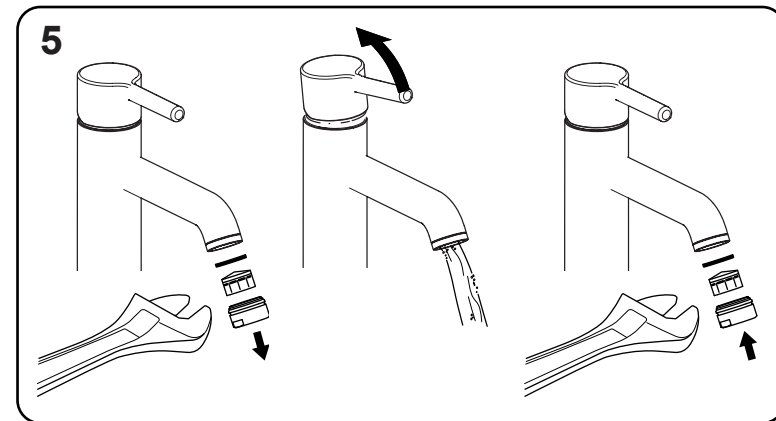

4(6)

Denna blandare uppfyller kraven
gällande återströmning enligt
SS-EN 1717.

This mixer fulfils all requirements
regarding backflow prevention
according to EN 1717.