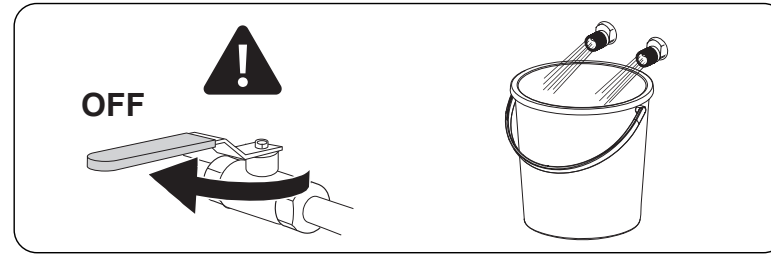

**SE Stäng av vattnet!**  
 Renspolning av rörledningar ska göras innan blandaren monteras.

**NO Steng av vannet!**  
 Renspoling av rørledninger skal gjøres før blande-  
 batteriet monteres.

**DK Luk for vandet!**  
 Rørledninger skal spules rene, før blandingsbatteriet monteres.