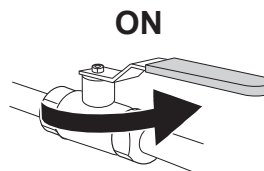

4(6)

Denna blandare uppfyller kraven
gällande återströmning enligt
SS-EN 1717.

This mixer fulfils all requirements
regarding backflow prevention
according to EN 1717.