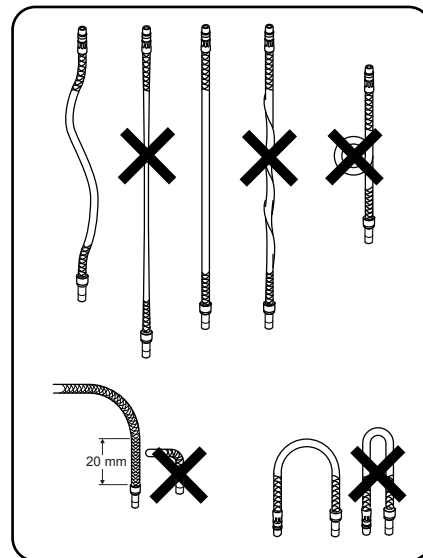

4(6)

Denna blandare uppfyller kraven
gällande återströmning enligt
SS-EN 1717.

This mixer fulfils all requirements
regarding backflow prevention
according to EN 1717.