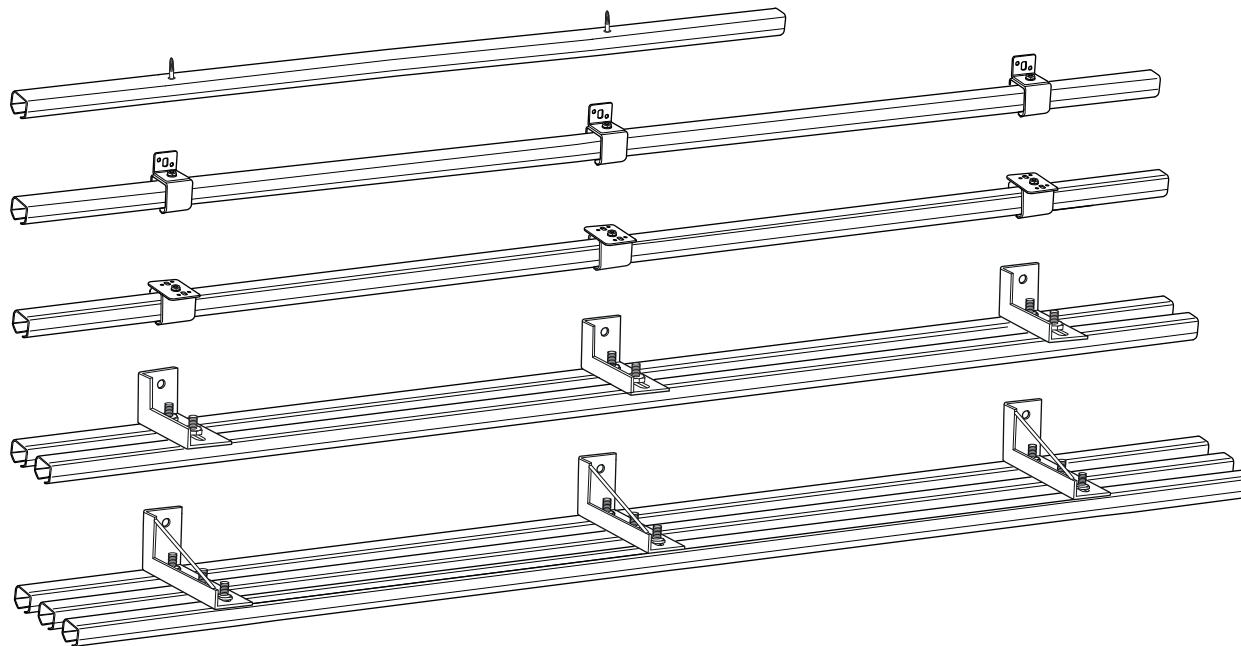

A Hållare

Vägghållare
Enkel
SF-150/300

Vägghållare
Dubbel
SF-150/300

Vägghållare
Förstärkt
SF-150/300

Takhållare
SF-150/300

B Skjutdörrsskena

SF-150/300

D Skarvskena
SF-150/300

C Beslagssats
SF-150

Beslagssats
SF-300

E Bottenstyrning

Väggfäste
bottenstyrning
enkel
SF-150/300

Dörrarna glider
mellan styrrullar.

Väggfäste
bottenstyrning
dubbel
SF-150/300

Dörrarna glider
mellan styrrullar.