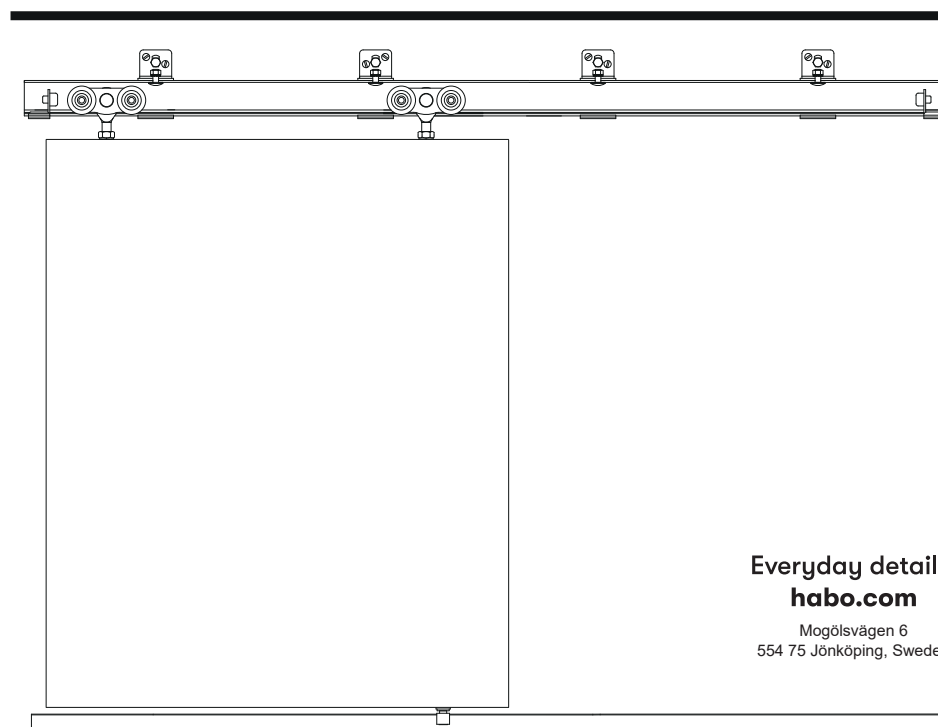

A Hållare

Vägghållare
Enkel
SF-150/300

Vägghållare
Dubbel
SF-150/300

Vägghållare
Förstärkt
SF-150/300

Takhållare
SF-150/300

B Skjutdörrsskena

SF-150/300

D Skarvskena
SF-150/300

C Beslagssats
SF-150

Beslagssats
SF-300

E Bottenstyrning

Väggfäste
bottenstyrning
enkel
SF-150/300

Dörrarna glider
mellan styrrullar.

Väggfäste
bottenstyrning
dubbel
SF-150/300

Dörrarna glider
mellan styrrullar.